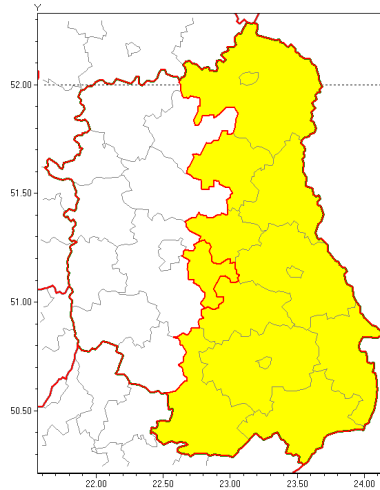

Zasięg ostrzeżenia w województwie

Burze z gradem

Ostrzeżenie meteorologiczne Nr 61

Nazwa biura	IMGW-PIB Centralne Biuro Prognoz Meteorologicznych w Warszawie
Zjawisko/stopień zagrożenia	Burze z gradem/ 1
Obszar	województwo lubelskie powiat widnicki
Ważność	od godz. 11:00 dnia 02.09.2019 do godz. 22:00 dnia 02.09.2019
Przebieg	Prognozuje się wystąpienie burz z opadami deszczu miejscami od 15 mm do 30 mm, lokalnie do 40 mm oraz porywami wiatru do 90 km/h. Miejscami może liwy grad.
Prawdopodobieństwo wystąpienia zjawiska(%)	80%
Uwagi	Brak.
Dyrektor synoptyk IMGW-PIB	Jakub Gawron
Godzina i data wydania	godz. 22:35 dnia 01.09.2019
SMS	IMGW-PIB OSTRZEŻENIE: BURZE Z GRADEM/1 lubelskie/ widnicki od 11:00/02.09 do 22:00/02.09.2019 deszcz 40 mm, porywy 90 km/h.